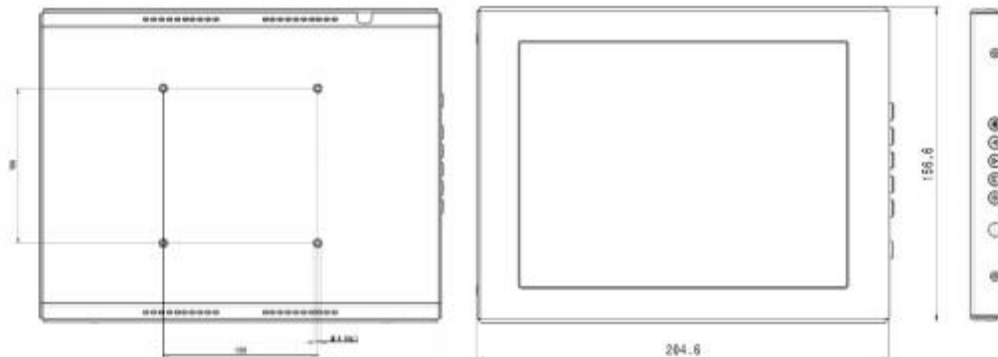

Zeichnung

Pinbelegung

BILEXA AG

Vertriebs- und Vermietungs Ges.m.b.H.
Steinwiesen 4
A-6824 SCHLINS
Tel.: +43 5524 8430
Fax: +43 5524 8430 12
www.bilexa-ag.com
schlins@bilexa-ag.com

BILEXA AG

Sihlrainstrasse 18
CH-8002 Zürich
Tel.: +41 44 208 20 20
Fax: +41 44 208 20 22
www.bilexa-ag.com
zuerich@bilexa-ag.com

HS20191009