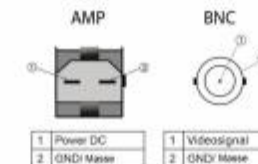

Pinbelegung

BILEXA AG

Vertriebs- und Vermietungs Ges.m.b.H.
Steinwiesen 4
A-6824 SCHLINS
Tel.: +43 5524 8430
Fax: +43 5524 8430 12
www.bilexa-ag.com
schlins@bilexa-ag.com

BILEXA AG

Sihlrainstrasse 18
CH-8002 Zürich
Tel.: +41 44 208 20 20
Fax: +41 44 208 20 22
www.bilexa-ag.com
zuerich@bilexa-ag.com

HS20191009