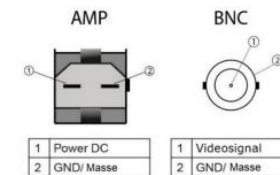

Pinbelegung

BILEXA AG

BILEXA AG

Sihlrainstrasse 18

CH-8002 Zürich

Tel. +41 44 208 20 20

E-Mail: mail@bilexa-ag.com

Website: www.bilexa-ag.com