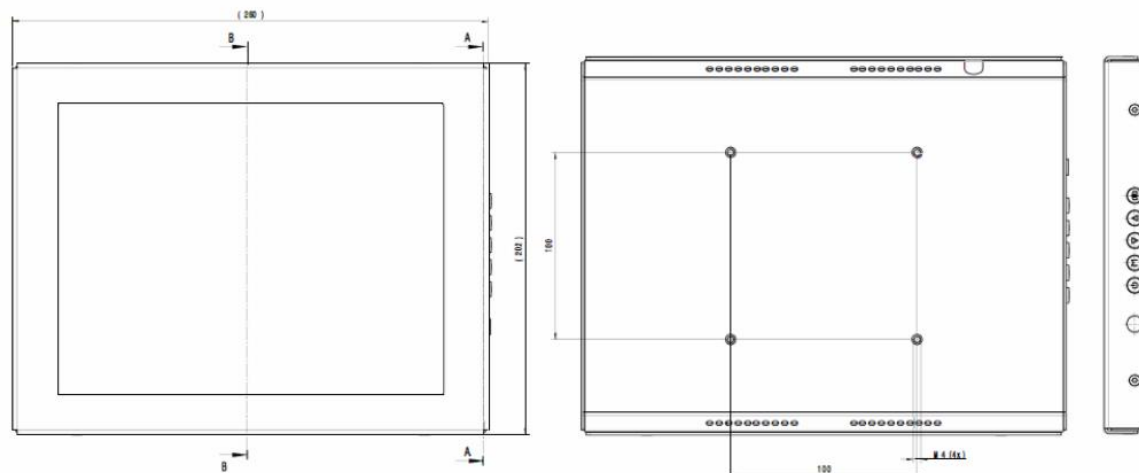

Zeichnung

Pinbelegung

BILEXA AG

BILEXA AG

Sihlrainstrasse 18

CH-8002 Zürich

Tel. +41 44 208 20 20

E-Mail: mail@bilexa-ag.com

Website: www.bilexa-ag.com