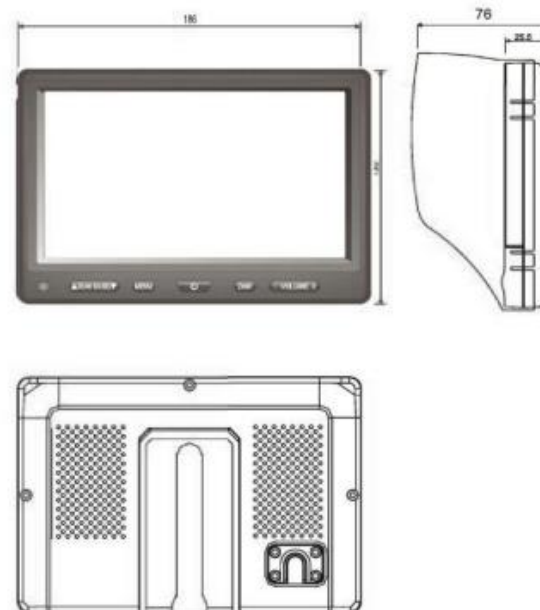

## Die Ausstattung im Detail

- 7" Farb - TFT LCD
- Auflösung (BxH) 800 x 480
- Videosignal PAL / NTSC
- Kontrast 450:1
- Kamera-/Videoeingänge 3x
- Betriebstemperaturbereich -20°C ~ +75 °C
- Stromversorgung 12/24 VDC
- Abmessungen 186mm x 130mm x 25mm (ohne Halter)
- Gewicht 480g

## Zeichnung